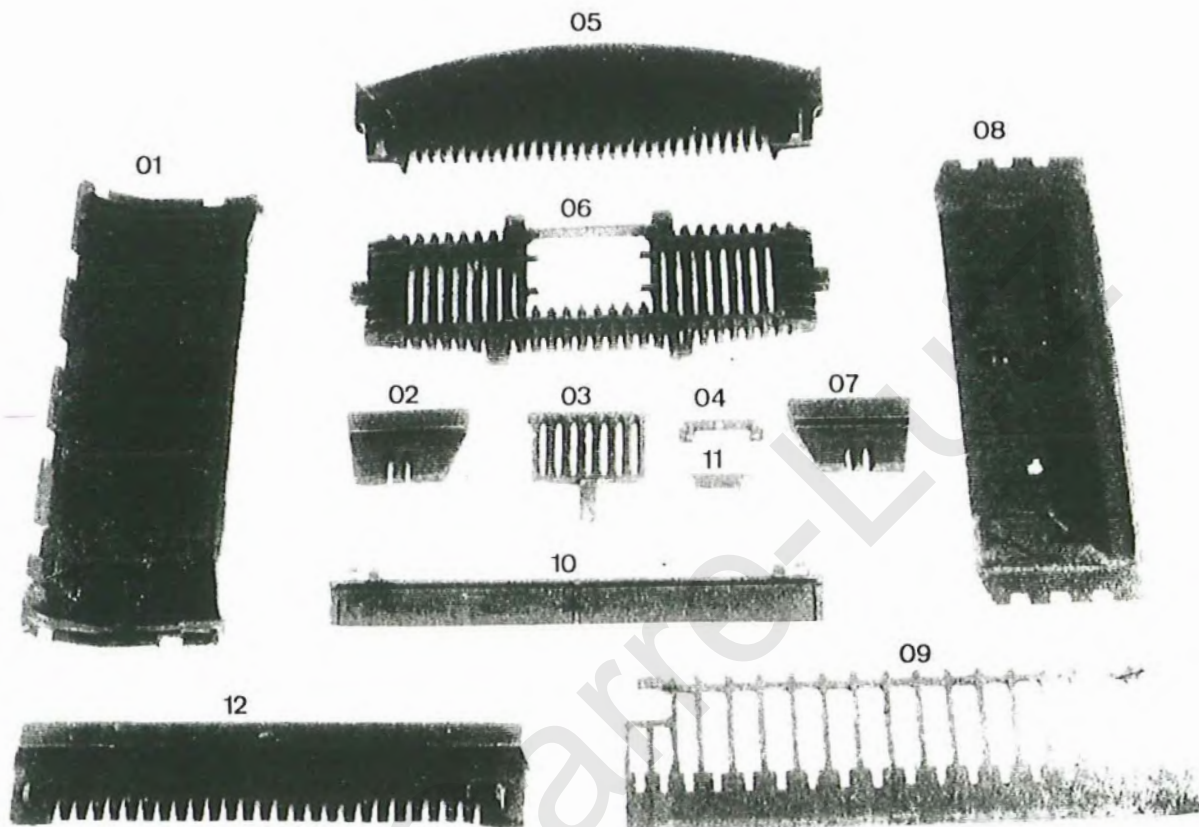

REF.	COMMANDE BESTELLING N°	DESIGNATION	BESCHRIJVING	CODE	POINTS PUNTEN
01	2523	Plaque fixe magasin	Vaste bunkerplaat	070100340	519
02	608	Corbeille gauche	Linkerkorf	070100310	79
03	1905	Grille tirette	Trekrooster	068100330	66
04	3120	Support clapet	Steun klep	064100450	26
05	574	Corbeille arrière	Achterkorf	068100280	863
06	1856	Grille de fond	Grondrooster	068100320	468
07	599	Corbeille droite	Rechterkorf	070100320	79
08	3358	Trémie	Bunkerplaat	070100350	451
09	3684	Grille à bois	Houtrooster	070100280	830
10	760	Défecteur	Deflector	070100330	86
11	495	Clapet pique feu	Klep	062100200	26
12	587	Corbeille avant	Voorkorf	070100300	610